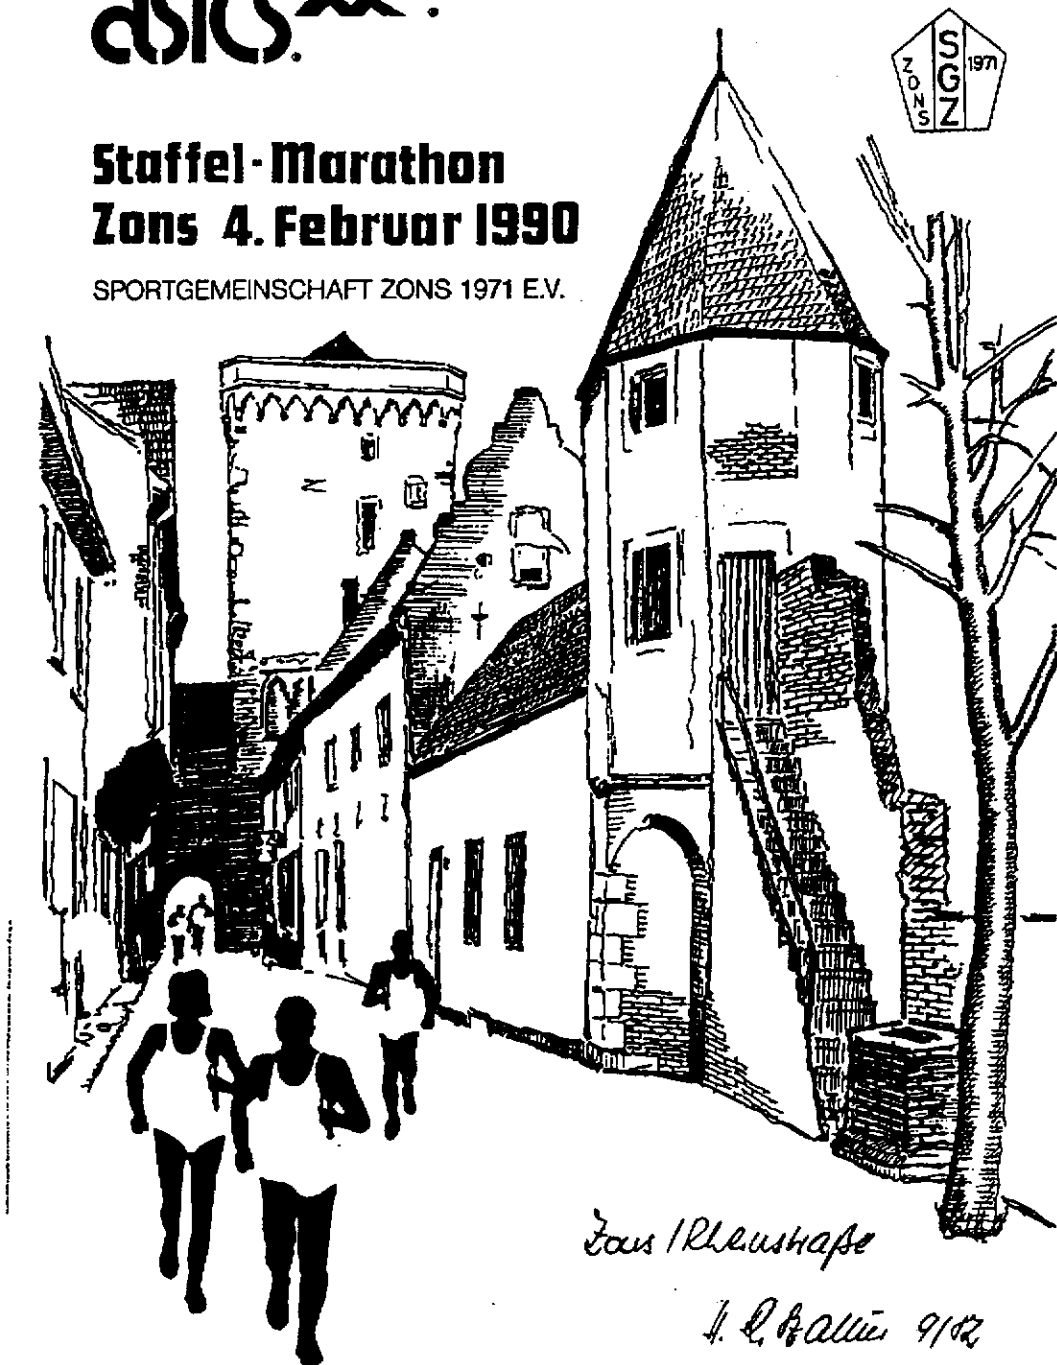

# 1. STAFFELMARATHON

asics 

**Staffel-Marathon  
Zons 4. Februar 1990**

SPORTGEMEINSCHAFT ZONS 1971 E.V.

*Zons / Kleinhofe*

*J. L. Ballin 9/82*

Ergebnisliste

Platz	Start-Nr.	Mannschaft / Name	Jahrgang	Zeit	Gesamtzeit
1	164	LC Euskirchen			2:50:14
	1641	Gerdes Heike	67	47:07	
	1642	Leihls Günter	51	38:56	
	1643	Züll Kerstin	76	45:38	
	1644	Züll Peter	50	38:33	
2	150	SV Mörlenbach			2:55:37
	1501	von Clewinski Sigrid	54	47:38	
	1502	Peters Petra	60	46:04	
	1503	Arnold Rolf	59	38:33	
	1504	Wich Jürgen	53	43:22	
3	162	DJK Novesia Neuss			2:58:36
	1621	Kirschning Günter	49	37:08	
	1622	Schröder Elfriede	39	48:03	
	1623	Piefer Monika	49	48:17	
	1624	Wermke Alois	35	45:08	
4	165	LC Euskirchen			2:59:10
	1651	Keil Ursula	50		<----- ????
	1652	Forneck Willi	50	01:26:58	
	1653	Weitzdörfer Vera	63	52:43	
	1654	Buderath Friedhelm	54	39:29	
5	156	FC Straberg			3:01:55
	1561	Göpel Volker	61	40:39	
	1562	Tiggelkamp Elsbeth	50	49:32	
	1563	Ropertz Hennes	53	43:59	
	1564	Klemmer Cornelia	61	47:45	
6	166	LT Paffrath			3:04:20
	1661	Fischer Kirsten	70	42:47	
	1662	Schäfer Wilfried	40	44:09	
	1663	Woywod gisela	40	53:20	
	1664	Woywod Paul	35	44:04	
7	160	TV Huchem Stammeln			3:05:22
	1601	Lorens Michael	58	38:10	
	1602	Koslowski Inge	61	52:07	
	1603	Koslowski Hilde	65	52:31	
	1604	Nöltgen Franz-Josef	41	42:34	
8	154	NTV 62 Wuppertal			3:17:31
	1541	Struck Hanna	44	53:43	
	1542	Struck Wilhelm	42	45:10	
	1543	Kloidt Gertrudis	64	53:37	
	1544	Krämer Manfred	46	45:01	